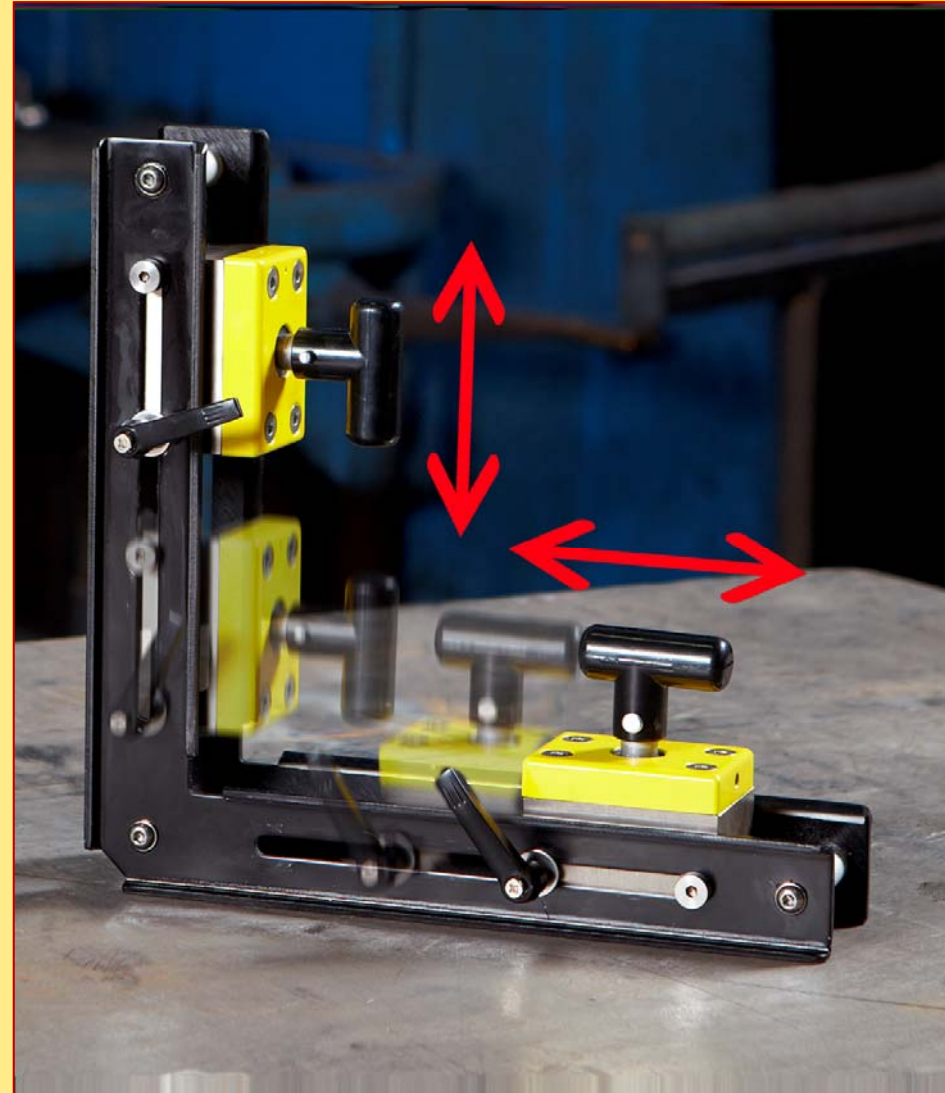

Fuerza y Control Increíble II

CAMBIANDO LA FORMA DE HACER LA COSAS

Unión de Placa a Tubo III

CAMBIANDO LA FORMA DE HACER LA COSAS

Versatilidad Interior

Posición de Imanes Exterior

Versatilidad
Ajuste rápido en el Eje

Venta de Ángulos de 90 grados

- ❖ Precisión en la configuración.
- ❖ Fácil accionamiento de los imanes.
- ❖ El ángulo de 90 grados más versátil en el mercado.
- ❖ Reposición de MagSquare en el eje o añadir más.
- ❖ La más potente sujeción - 4 tamaños – hasta 453,59 Kg. (1.000 Lb.)
- ❖ Tubo a placa.